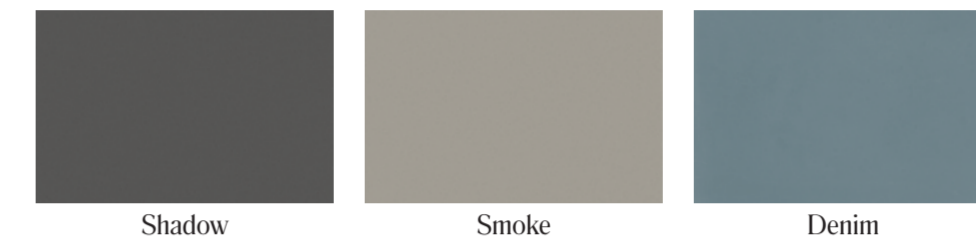

12 MOUE D_Segni Decoro Tappeto Micro 4 Freddo 20x20
MOUT D_Segni Decoro Mix Freddo 20x20

13 MOUU D_Segni Decoro Mix Caldo 20x20
MOK1 Material Dark Grey Rett. 120x120
M8FV Hello White Lux 7.5x15

Superfici · Surfaces

Decori · Decorations