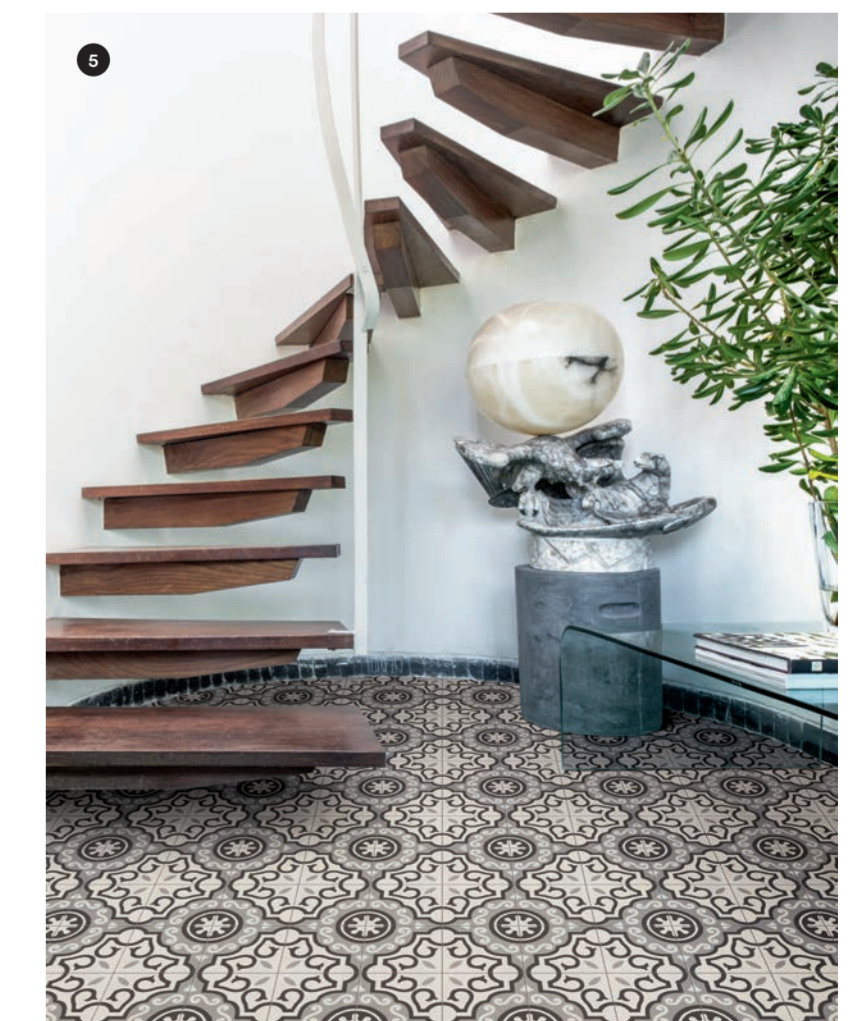

- 1 M0UQ D_Segni Decoro Tappeto Macro 2 Caldo 20x20
- 2 M0UA D_Segni Decoro Tappeto Micro 1 Freddo 20x20
  M2JC D_Segni Chalk 20x20
- 3 M0UN D_Segni Decoro Tappeto Macro 4 Freddo 20x20
- 4 M0UD D_Segni Decoro Tappeto Micro 3 Freddo 20x20
  M2JG D_Segni Shadow 20x20
- 5 M0UL D_Segni Decoro Tappeto Macro 2 Freddo 20x20