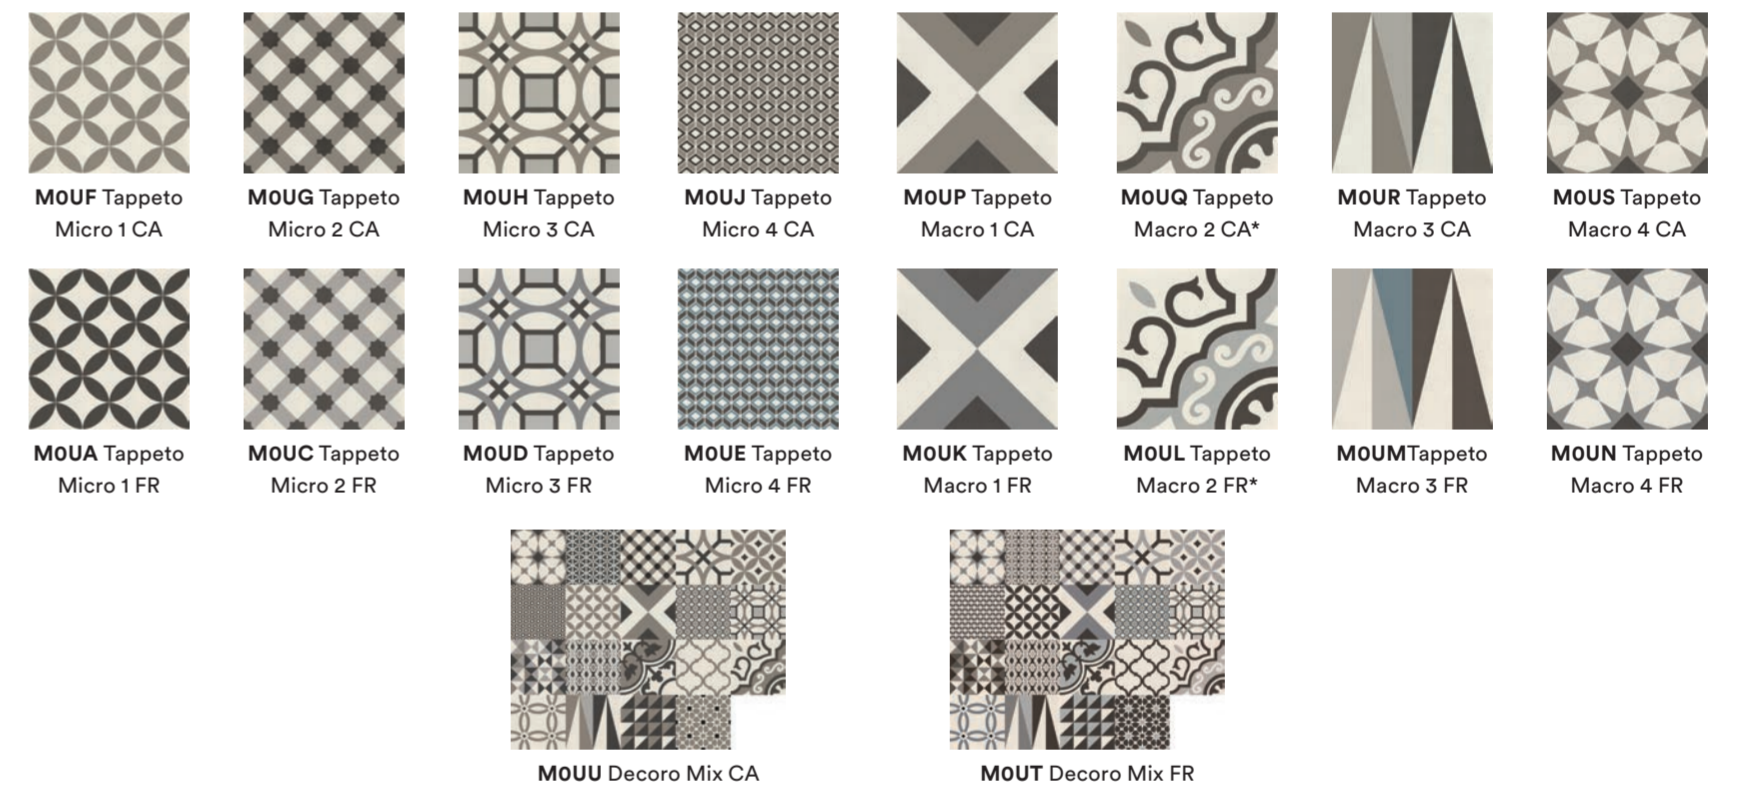

Formati · Sizes

Imballi Packing Emballages Verpackungen Emballajes Упаковки	Pezzi Pieces Stück Pièces Piezas Штуки	Mq Sq. Mt Om Mq Mq Ka. м	Kg Kr	Scatole Box Karton Boite Caja Коробки	Mq Sq. Mt Om Mq Mq Ka. м	Kg Kr	Spessore Thickness Dicke Épaisseur Espesor Толщина
20x20	24	0,96	21,00	54	51,84	1.048,00	10
20x20 Tappeto Micro	24	0,96	21,00	54	51,84	1.048,00	10
20x20 Tappeto Macro	24	0,96	21,00	54	51,84	1.048,00	10
20x20 Decoro Mix	24	0,96	21,00	54	51,84	1.048,00	10

* Posa 90° senso orario • 90° clockwise installation

- Gres Porcellanato • Porcelain Stoneware
- Conforme • According to UNI EN 14411 - G BIa